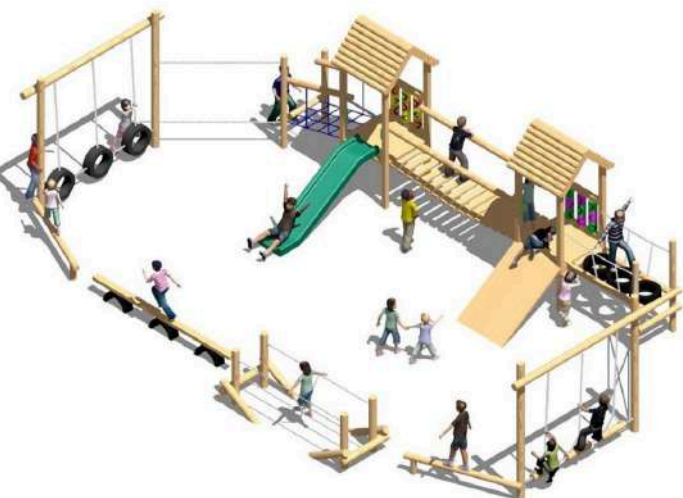

Детские игровые комплексы Эко

ЭКОЭ0013 : 1 999 990р.

Длина 10000мм.

Ширина 7000мм.

Высота 2500мм.

ЭКОЭ0014: 2 699 990р.

Длина 12000мм.

Ширина 11000мм.