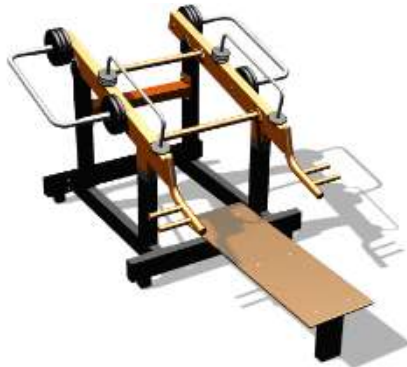

Длина 1570мм.
Ширина 1680мм.
Высота 1230мм.

Гравитрон
159 990р.

Длина 2360мм.
Ширина 1600мм.
Высота 2350мм.

Жим вверх
57 990р.

Длина 1650мм.
Ширина 1670мм.
Высота 1570мм.

Жим от груди
57 990р.

Длина 2300мм.
Ширина 1570мм.
Высота 1170мм.