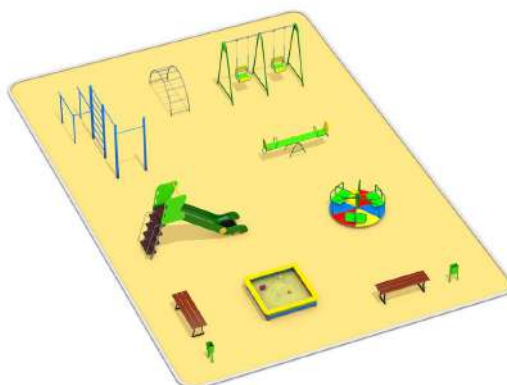

ГР 002
239 990р.

Длина 1300мм.
Ширина 11000мм.