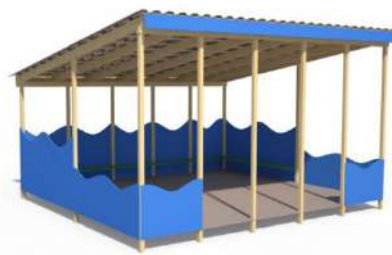

Длина 5500мм.
Ширина 3700мм.
Высота 2400мм.

Теневой навес ТН004387
499 990р.

Длина 3700мм.
Ширина 3700мм.
Высота 2400мм.

Теневой навес ТН004388
659 990р.

Длина 5500мм.
Ширина 3650мм.
Высота 2400мм.

Теневой навес ТН004389
479 990р.