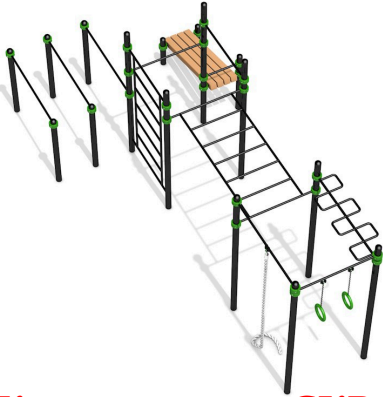

СК для воркаута СКВ0063
235 990р.

Габариты 2880x7660x2650мм.