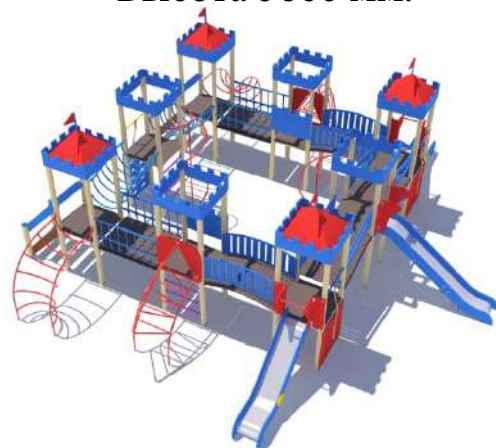

ИК400036 : 989 990р.

Длина 10500 мм.
Ширина 10000 мм.
Высота 3500 мм.