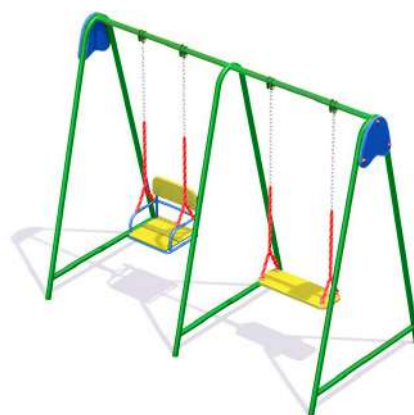

Длина 1500мм.
Ширина 1500мм.
Высота 800мм.

Качели 009
37 990р.

Длина 3700мм.
Ширина 1300мм.
Высота 1850мм.

Качели 008
20 990р.

Длина 1850мм.
Ширина 1300мм.
Высота 1850мм.

Качели 010
35 990р.

Длина 3700мм.
Ширина 1300мм.
Высота 1850мм.