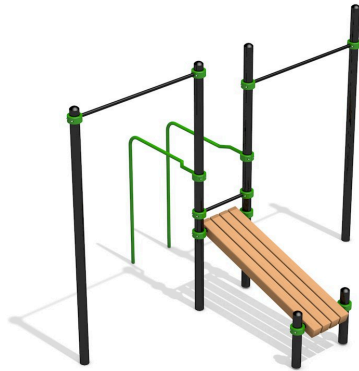

СК для воркаута СКВ0090
89 990р.