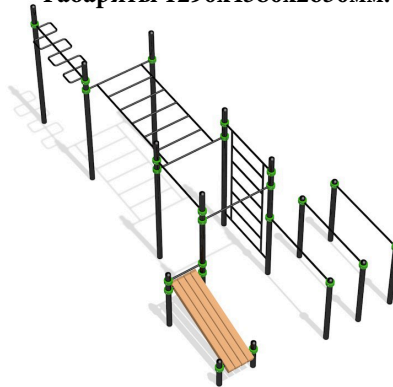

СК для воркаута СКВ0014
157 990р.

Габариты 3080x6930x2650мм.