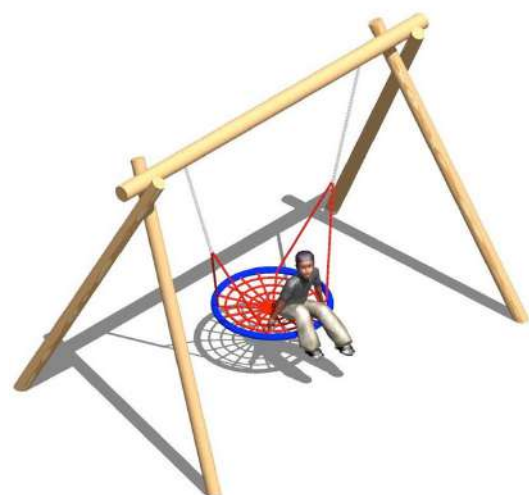

Э0001 : 256 990р.

Длина 3700мм.
Ширина 2000мм.
Высота 2800мм.