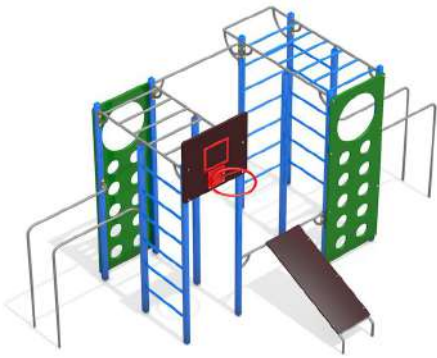

Спортивные и гимнастические комплексы

СК 043

149 990р.

Длина 5500мм.
Ширина 3000мм.
Высота 2400мм.