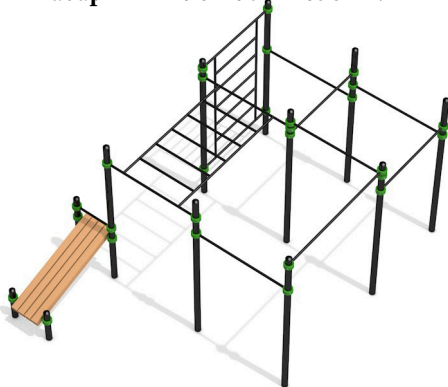

Габариты 1290x1290x2650мм.

СК для воркаута СКВ0010
96 990р.

Габариты 1290x4977x2650мм.

СК для воркаута СКВ0011
106 990р.

Габариты 1290x4580x2650мм.

СК для воркаута СКВ0012
76 990р.

Габариты 1290x3290x2650мм.