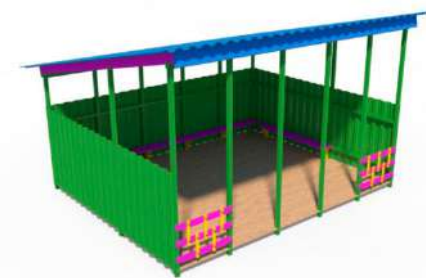

Теневой навес ТН004390
459 990р.

Длина 3700мм.
Ширина 3700мм.
Высота 2400мм.

Любые конструктивные изменения, изготовим по чертежам заказчика !