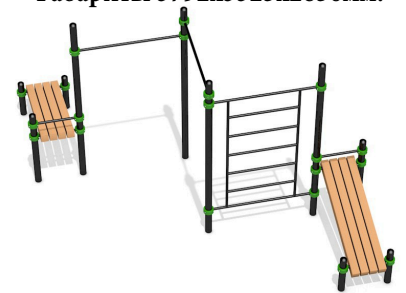

СК для воркаута СКВ0071 СК для воркаута СКВ0074 СК для воркаута СКВ0067
112 990р. 134 990р. 92 990р.

Габариты 3194x3194x2650мм.

Габариты 6316x3228x2650мм.

Габариты 3760x3690x2650мм.