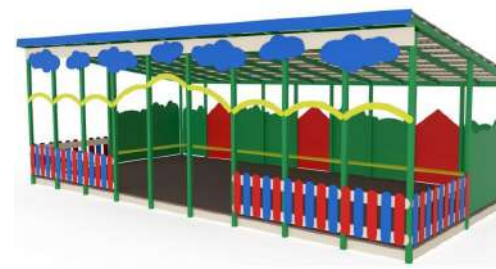

Теневой навес ТН004384
659 990р.

Длина 10000мм.
Ширина 2400мм.
Высота 2400мм.