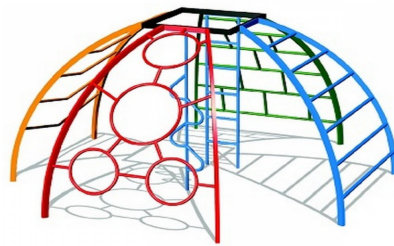

СК 010 129 990р.

Длина 2700мм.
Ширина 2700мм.
Высота 2400мм.