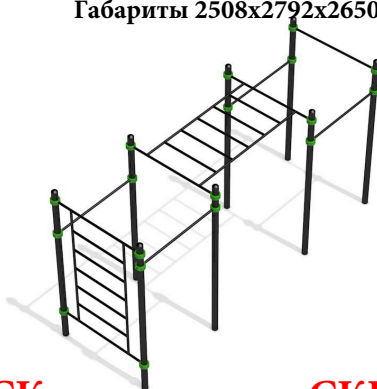

СК для воркаута СКВ0011
106 990р.

Габариты 1290x4580x2650мм.