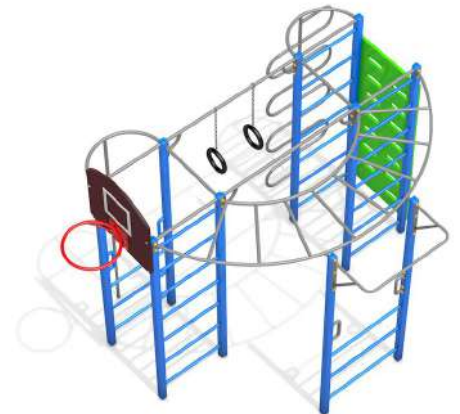

СК 039

127 990р.

Длина 3500мм.
Ширина 2400мм.
Высота 2400мм.