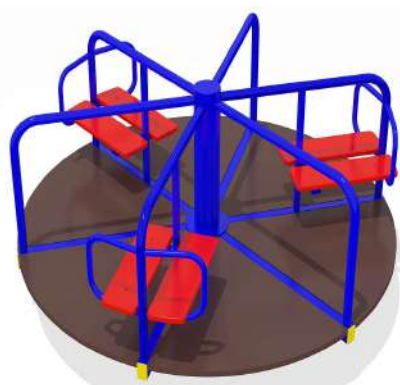

Горка 015
99 990р.

Длина 2400мм.
Ширина 600мм.
Высота 1500мм.

Горка 013
44 990р.

Длина 2200мм.
Ширина 600мм.
Высота 1500мм.

КАРУСЕЛИ

Карусель 001
39 990р.

Длина 1500мм.
Ширина 1500мм.
Высота 800мм.

Карусель 002
47 990р.