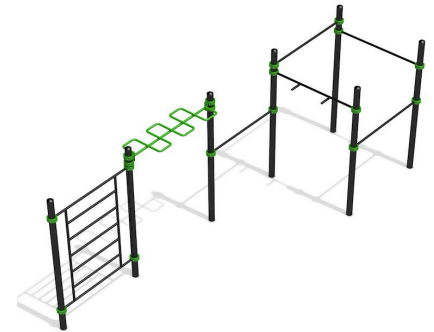

СК для воркаута СКВ0002
105 990р.

Габариты 1290x5720x2650мм.