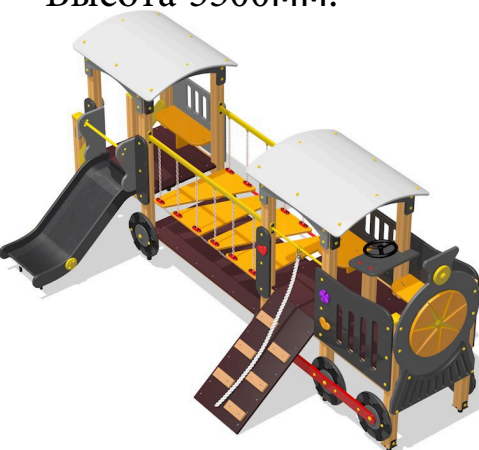

ИК600028 : 799 990р.

Длина 9500мм.
Ширина 3500мм.
Высота 3500мм.

ИК6000107 : 329 990р.

Длина 5500 мм.
Ширина 2800 мм.
Высота 2400 мм.

ИК6000123 : 320 990р.

Длина 6100 мм.
Ширина 3300 мм.
Высота 2650 мм.

ИК Паровозик : 189 990р.