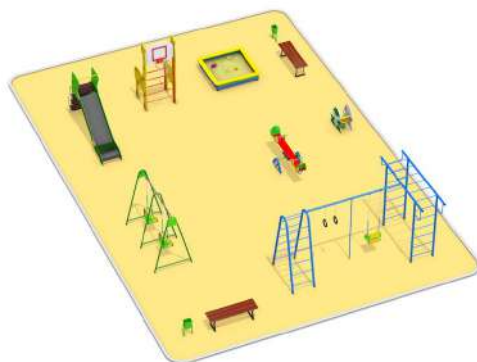

ГР 011
299 990р.

Длина 1400мм.
Ширина 9000мм.