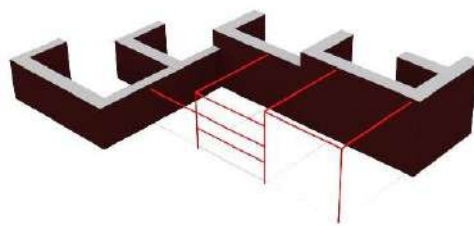

Длина 10300мм.
Ширина 6200мм.
Высота 2000мм.

Пл. для Паркура ПЖ 003
1 192 990р.

Длина 10 000мм.
Ширина 8650мм.
Высота 2000мм.

Пл. для Паркура ПЖ 006
1 061 990р.

Длина 8100мм.
Ширина 7800мм.
Высота 2000мм.