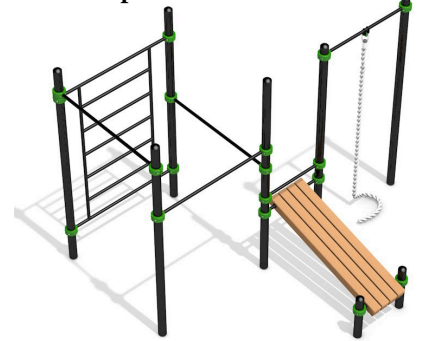

СК для воркаута СКВ0062
95 990р.

Габариты 3300x2680x2600 мм.