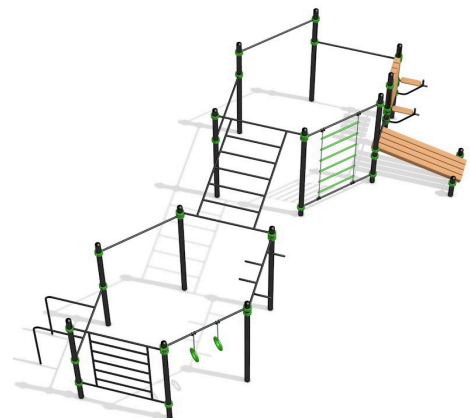

СК для воркаута СКВ0021
317 990р.

Габариты 6810x3080x2650мм.