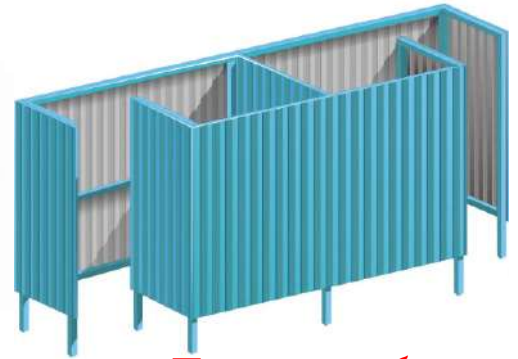

**Пляжная кабинка
ПЛ 006 79 990р.**

Длина 4000мм.
Ширина 1200мм.
Высота 2200мм.

Высота 5000мм.
Ширина 100мм.

Высота 4000мм.
Ширина 100мм.

Высота 3000мм.
Ширина 100мм.