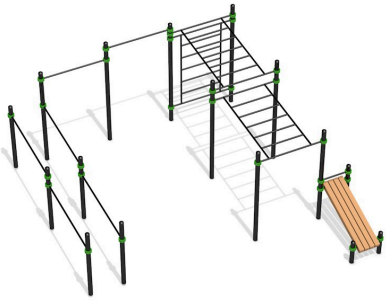

Рукоход одноуровневый
46 990р.

Габариты 1290x2000x2300 мм.

Рукоход двухуровневый
72 990р.

Габариты 1290x4000x2400 мм.

Рукоход трехуровневый
111 990р.

Габариты 1290x5464x2500 мм.

Рукоход змейка
27 990р.

Габариты 450x1900x2600 мм.