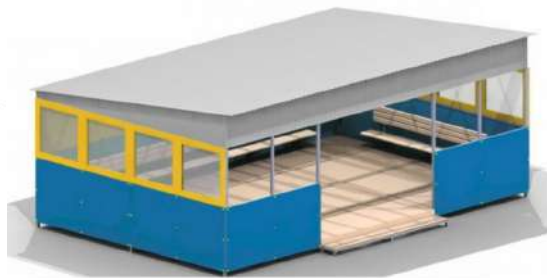

Игровая панель 020

120 990р.

Длина 1200мм.
Ширина 60мм.
Высота 1500мм.

Теневые навесы для МБДОУ

Теневой навес ТН004382
759 990р.

Длина 8150мм.
Ширина 5500мм.
Высота 30600мм.

Теневой навес ТН004383
709 990р.