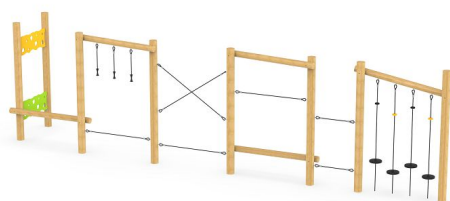

ЭКО КНП021 :67 990р.

Длина 960мм.
Ширина 220мм.
Высота 740мм.

ЭКО КНП020 :61 990р.

Длина 745мм.
Ширина 230мм.
Высота 740мм.

ИК Э0030 : 4 999 990р.

Длина 11500мм.
Ширина 6000мм.
Высота 2000мм.

ИК Э0031 : 899 990р.