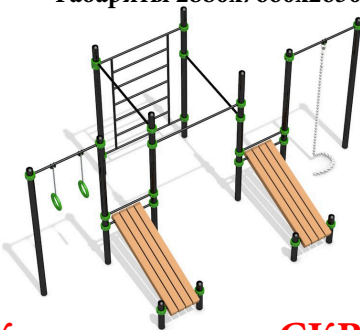

Габариты 2880x7660x2650мм.

СК для воркаута СКВ0090
89 990р.

СК для воркаута СКВ0062
95 990р.

Габариты 3300x2680x2600 мм.

СК для воркаута СКВ0008
140 990р.

Габариты 2600x5050x2650мм.

СК для воркаута СКВ0001
128 990р.