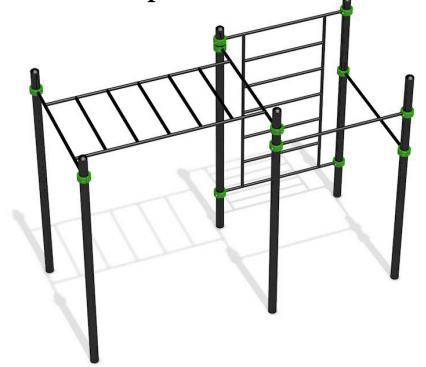

Габариты 1290x1290x2650мм.

СК для воркаута СКВ0010
96 990р.

Габариты 1290x4977x2650мм.

СК для воркаута СКВ0011
106 990р.

Габариты 1290x4580x2650мм.

СК для воркаута СКВ0012
76 990р.

Габариты 1290x3290x2650мм.