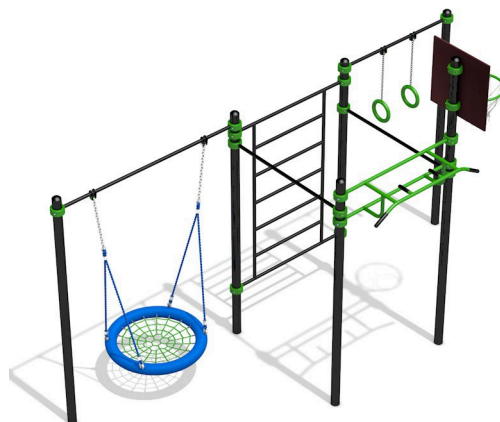

СК для воркаута СКВ0018
83 990р.

СК для воркаута СКВ0019
153 990р.

Габариты 4370x1290x3250мм.