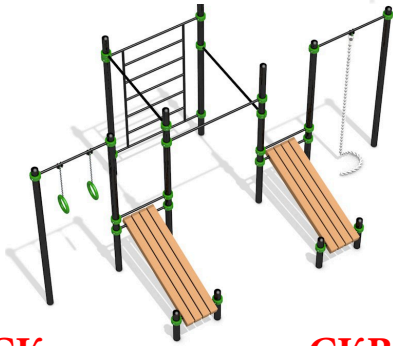

СК для воркаута СКВ0016
148 990р.

Габариты 5060x3080x2650 мм.