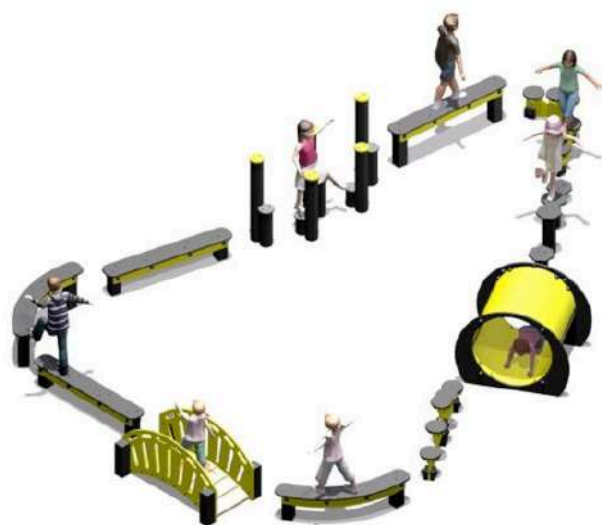

Э0015 : 749 990р.

Длина 8000мм.
Ширина 5500мм.
Высота 1000мм.

ЭКО КБ0010 : 89 990р.

Длина 2800мм.
Ширина 700мм.
Высота 1000мм.

ЭКО КБ0011 : 119 990р.

Длина 3000мм.
Ширина 700мм.
Высота 1000мм.

Гамак ЭКО БЛ6 : 210 990р.