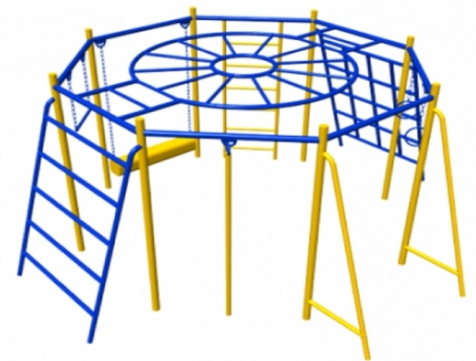

СК 026
199 990

Длина 4100мм.
Ширина 3600мм.
Высота 2450мм.

СК "Скалодром 1"
129 990р.

Длина 1400мм.
Ширина 1400мм.
Высота 1500мм.

СК "Скалодром 2"
229 990р.

Длина 2300мм.
Ширина 1400мм.
Высота 1500мм.

СК "Скалодром 3"
349 990р.

Длина 2850мм.
Ширина 1400мм.
Высота 2300мм.

СК 051 244 990р.

Длина 6000мм.
Ширина 3500мм.
Высота 3000мм.

СК 010 129 990р.

Длина 2700мм.
Ширина 2700мм.
Высота 2400мм.

СК 014 154 990р.

Длина 4000мм.
Ширина 4000мм.
Высота 2200мм.

СК 053 179 990р.

Длина 7000мм.
Ширина 6500мм.
Высота 2500мм.

СК 050 44 990р.

Длина 2590мм.
Ширина 1800мм.
Высота 2790мм.

СК 052 146 990р.

Длина 6000мм.
Ширина 3500мм.
Высота 3000мм.

Оборудование для занятия воркаутом (цены указаны на стойках 89мм. заглушки сталь)