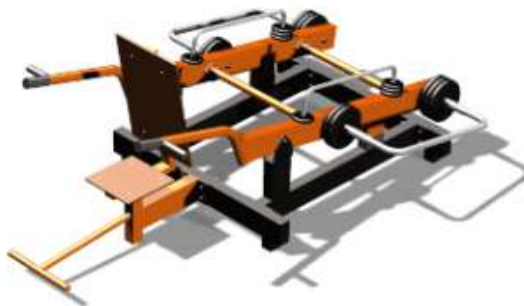

Становая тяга
57 990р.

Длина 1995мм.
Ширина 1490мм.
Высота 1235мм.

Трицепс
119 990р.

Длина 2350мм.
Ширина 1600мм.
Высота 1000мм.

Мультиштанга
149 990р.

Длина 2009мм.
Ширина 1430мм.
Высота 1484мм.

Тяга на трицепс
137 990р.