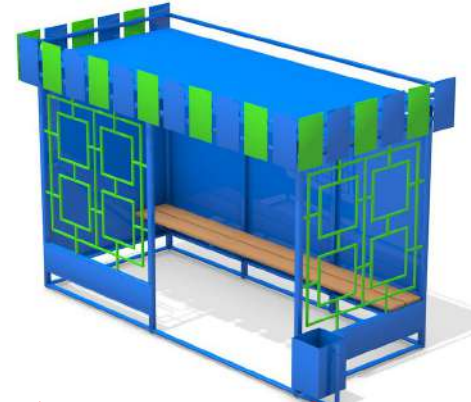

Автопавильон OM-7
259 990р.

Длина 3150мм.
Ширина 1800мм.
Высота 2300мм.